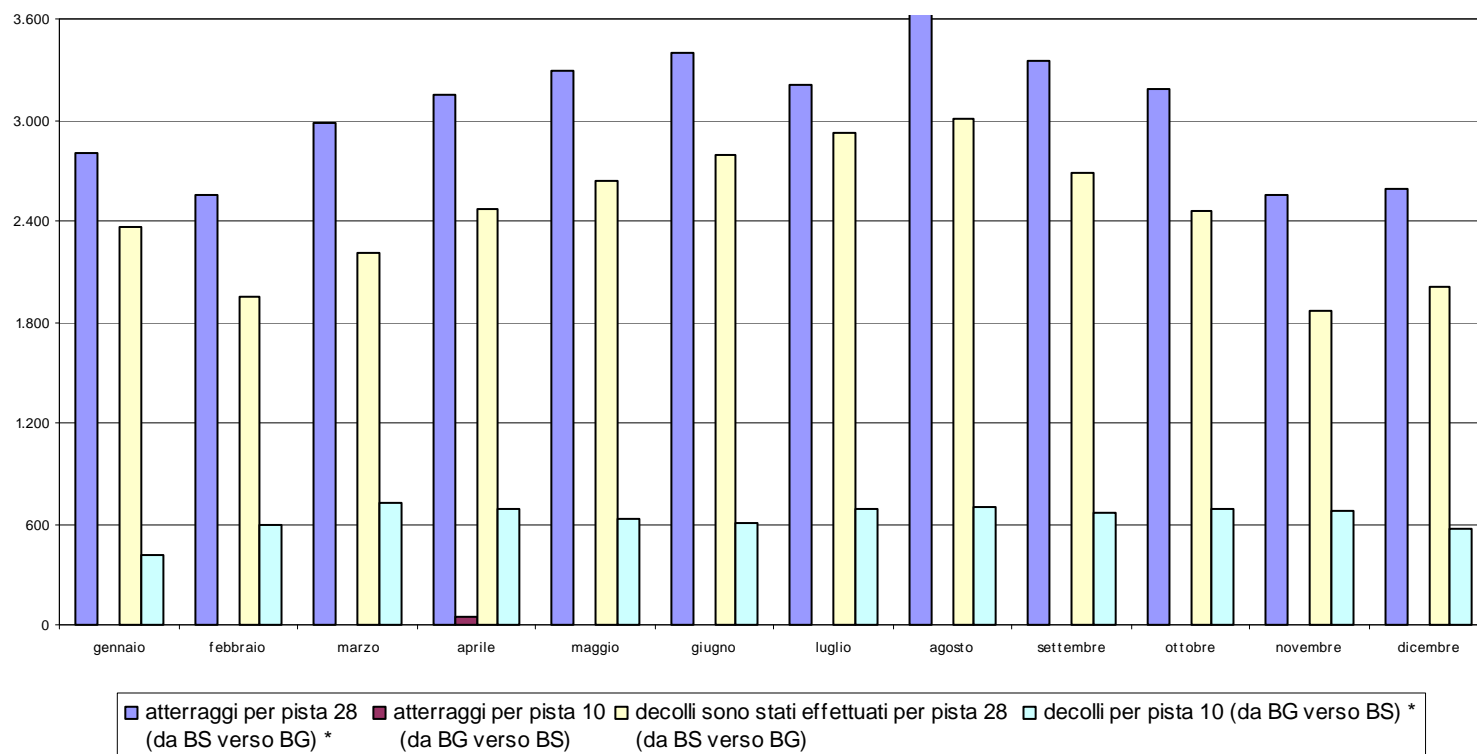

2012	mov. i totali	totale atterraggi	% movimen ti	totale decolli	% dei movimen ti	atterraggi per pista 28 (da BS verso BG) *	% atterrag gi	atterraggi per pista 10 (da BG verso BS)	% atterraggi	decolli sono stati effettuati per pista 28 (da BS verso BG)	% dei decdli	decolli per pista 10 (da BG verso BS) *	% dei decolli
gennaio	5.582	2.802	50,2	2.780	49,8	2.802	100,0	0	0	2.367	85,1	413	14,9
febbraio	5.089	2.550	50,1	2.539	49,9	2.550	100,0	0	0	1.944	76,6	595	23,4
marzo	5.908	2.978	50,4	2.930	49,6	2.978	100,0	0	0	2.209	75,4	721	24,6
aprile	6.365	3.195	50,2	3.170	49,8	3.144	98,4	51	1,6	2.476	78,1	694	21,9
maggio	6.555	3.291	50,2	3.264	49,8	3.291	100,0	0	0	2.635	80,7	629	19,3
giugno	6.787	3.394	50,0	3.393	50,0	3.394	100,0	0	0	2.789	82,2	604	17,8
luglio	7.225	3.613	50,0	3.612	50,0	3.213	100,0	0	0	2.926	81,1	686	18,9
agosto	7.411	3.698	49,9	3.713	50,1	3.698	100,0	0	0	3.009	81,0	704	19,0
settembre	6.703	3.345	49,9	3.358	50,1	3.345	100,0	0	0	2.688	80,0	670	20,0
ottobre	6.339	3.188	50,3	3.151	49,7	3.188	100,0	0	0	2.460	78,1	691	21,9
novembre	5.091	2.551	50,1	2.540	49,9	2.551	100,0	0	0	1.863	73,3	677	26,7
dicembre	5.161	2.586	50,1	2.575	49,9	2.586	100,0	0	0	2.002	77,8	573	22,3
	74.216	37.191	50,1	37.025	49,9	36.740	99,9	51	0,1	29.368	79,1	7.657	20,9

*dati elaborati dal servizio ambiente del comune di Seriate, sulla base di quelli pubblicati da Sacbo
Per altri dettagli: <http://www.orioaeroporto.it/Editorial/newsCategoryViewProcess.jsp?editorialID=2280&currentMenu=2189>

numero movimenti per pista 10 o 28