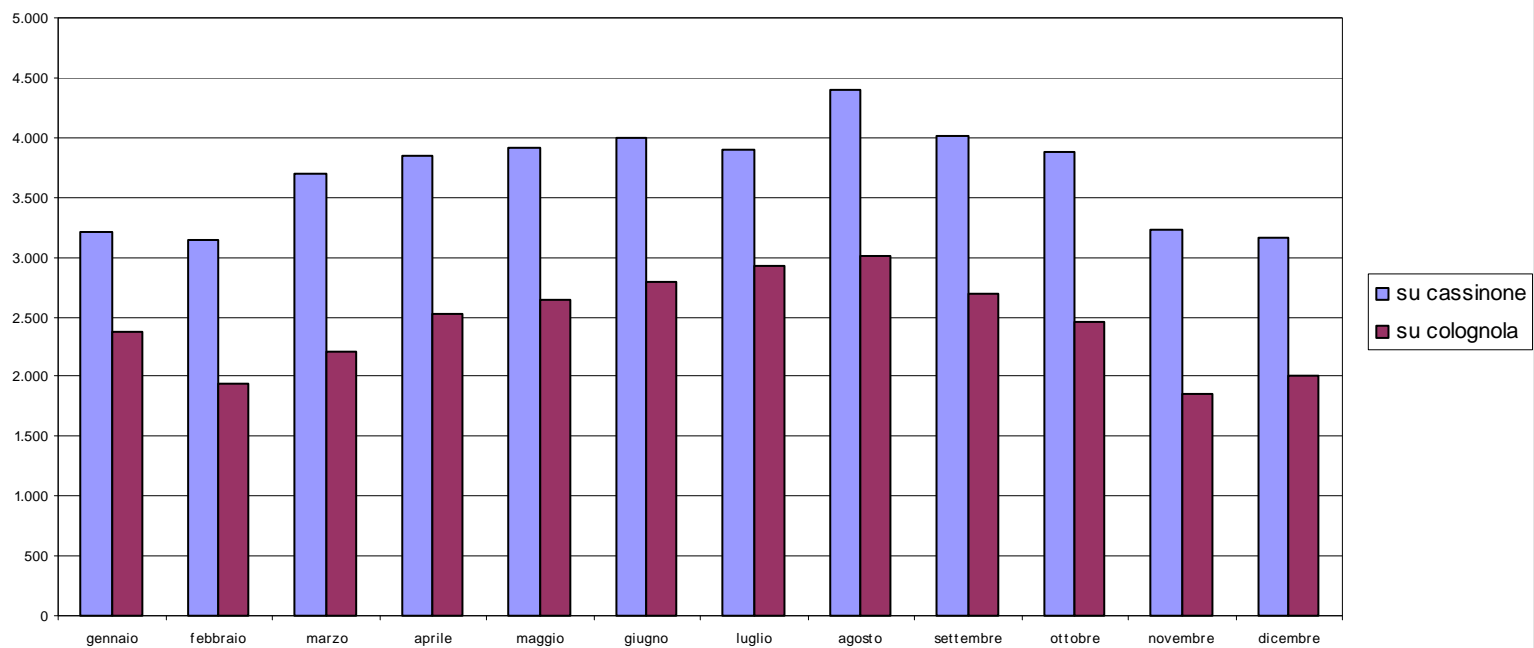

Voli 2012

■ su cassinone
■ su colognola